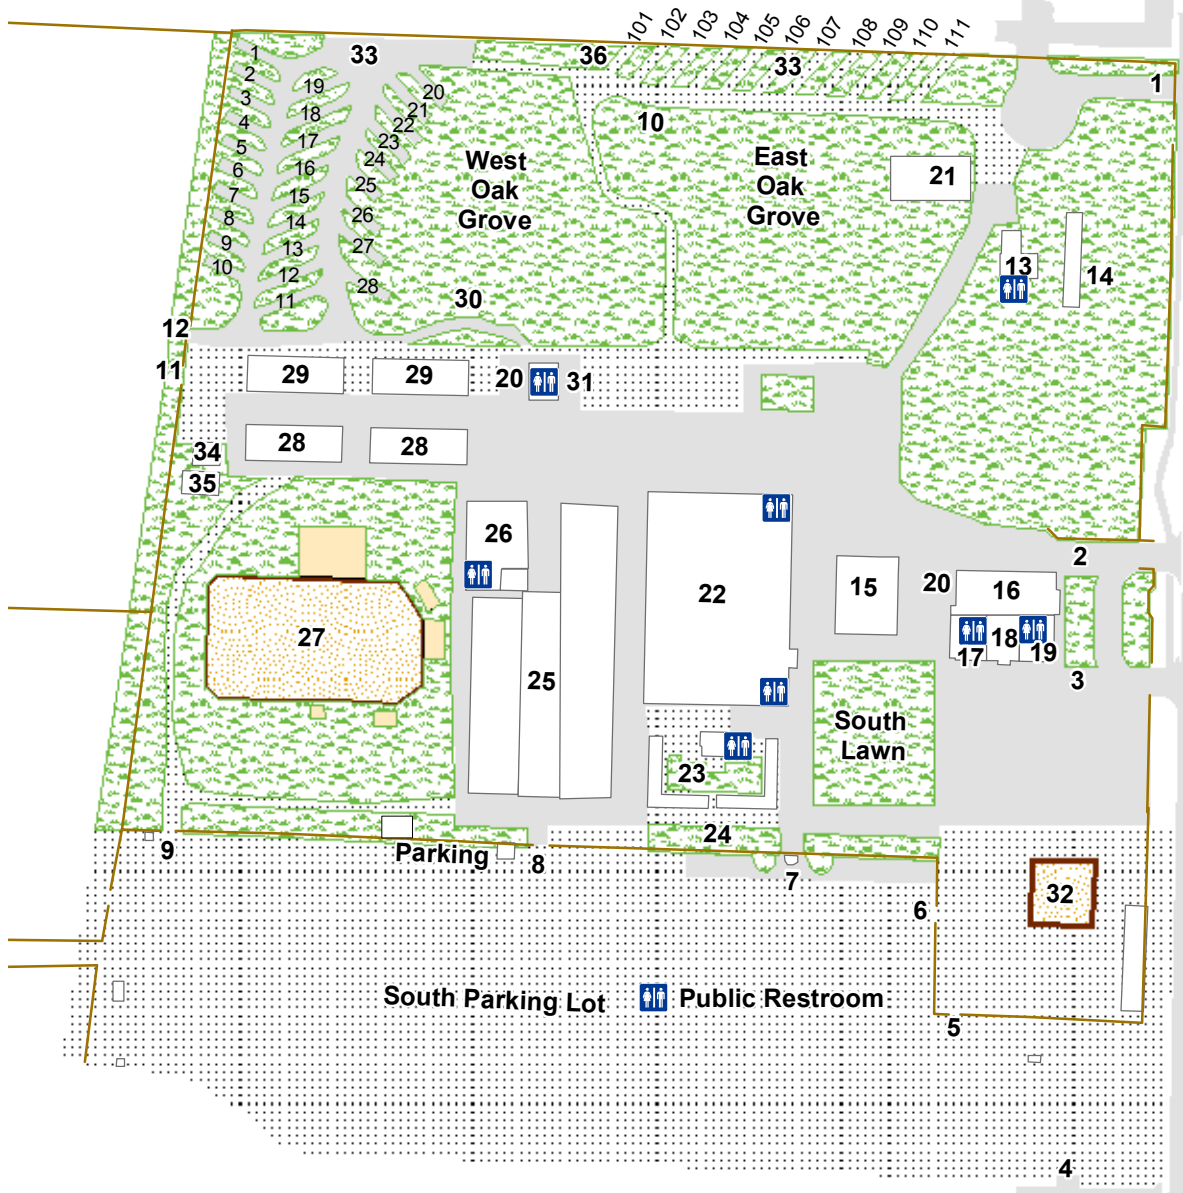

Fairgrounds Map

- 1) Red Gate - RV Park Entrance
- 2) Green Gate
- 3) Gate 3
- 4) South Parking Lot
- 5) Gate 5
- 6) Gate 6
- 7) Yellow Gate
- 8) Livestock Gate
- 9) Rodeo Gate
- 10) Pet Walk Area
- 11) Blue Gate
- 12) Blue Vehicle Gate
- 13) Carriage House
- 14) Picnic Shelter
- 15) Arts & Crafts Building
- 16) Auditorium
- 17) Kitchen
- 18) Conference Room
- 19) Fairgrounds Office
- 20) Garbage & Recycling Bins
- 21) Maintenance Office
- 22) Benton Arena
- 23) Floral Courtyard
- 24) Master Gardners Demo Garden
- 25) Livestock Sheds, RV Storage
- 26) Guerber Hall
- 27) Rodeo Arena
- 28) Horse Barns
- 29) Cattle Barns
- 30) Dump Station
- 31) Restrooms, Showers & Laundry
- 32) Batting Cages
- 33) Campground
- 34) Manure Bin
- 35) Fresh Sawdust Bin
- 36) Payment Kiosk